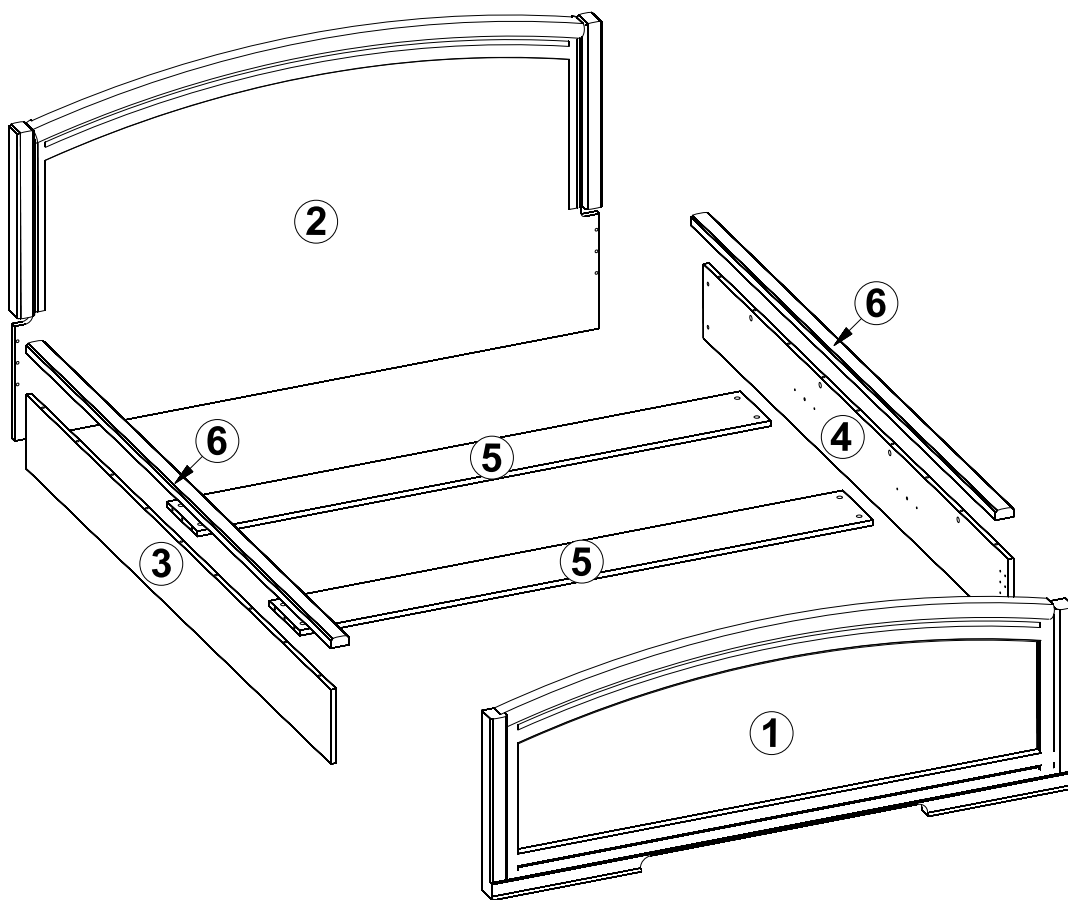

ВІТА / ВИТА

Ліжко / Кровать - 160 (каркас)

A	B	C		D
1	VT1-012	1710	620	2/3
2	VT1-013	1710	1020	1/3
3	VT1-108	2000	220	3/3
4	VT1-109	2000	220	3/3
5	VT1-110	1677	200	3/3
6	VT1-520	2000	54	3/3

24x

Ø6,3x13 mm

e2

16x

Ø8x30mm

f1

5x

k1

2x

99x73x1,5

n901

16x

Ø15 #16

r1

4x

Ø10x13mm

r5¹

4x

Ø6x54mm

r5²

16x

r16

8x

s2

1x

z1